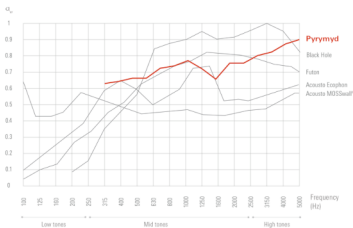

Maximum acoustic comfort

Pyrymyd enables effective soundproofing and sound absorbing in all areas with higher frequencies.

Low tones

Mid tones

High tones